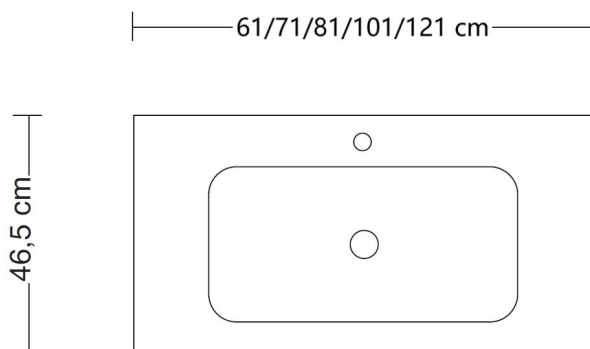

**serie CANNETTATI**

---

Descrizione	Lavabo integrale da 61,71,81,101,121 cm
Colore	Bianco
Codice fornitore	-
Codice catalogo	221 142 001
Peso	-

**LO PRESTI**  
*casa arredo*

[www.casaarredolopresti.it](http://www.casaarredolopresti.it)