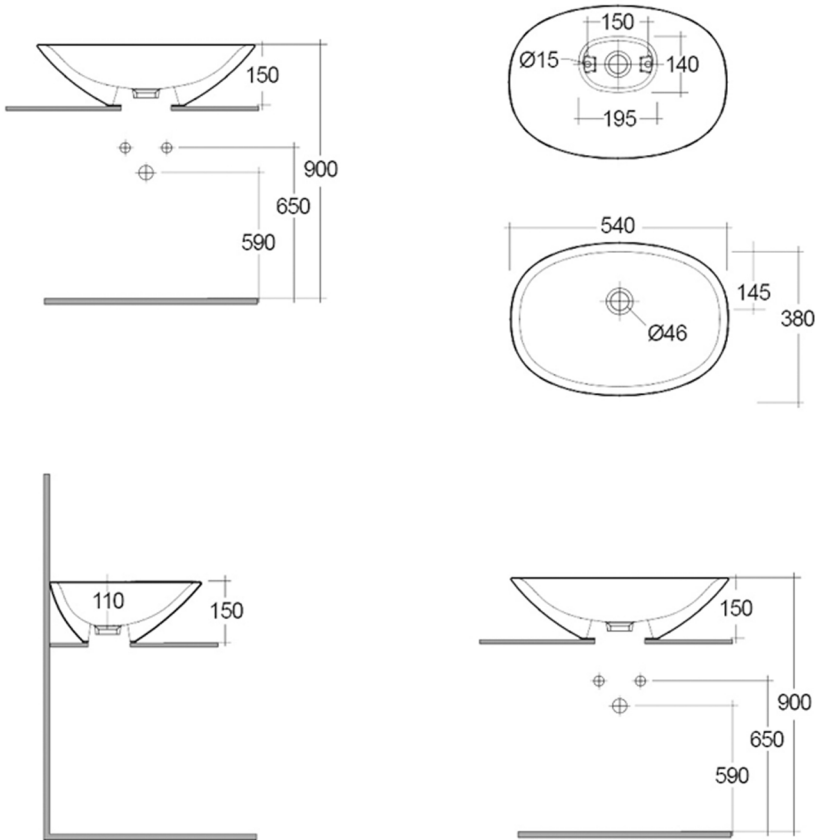

Descrizione	Bacinella da appoggio
Colore	Bianco
Codice fornitore	MORCT5400AWHA
Codice catalogo	221 330 003
Peso	9 kg

LO PRESTI
casa arredò