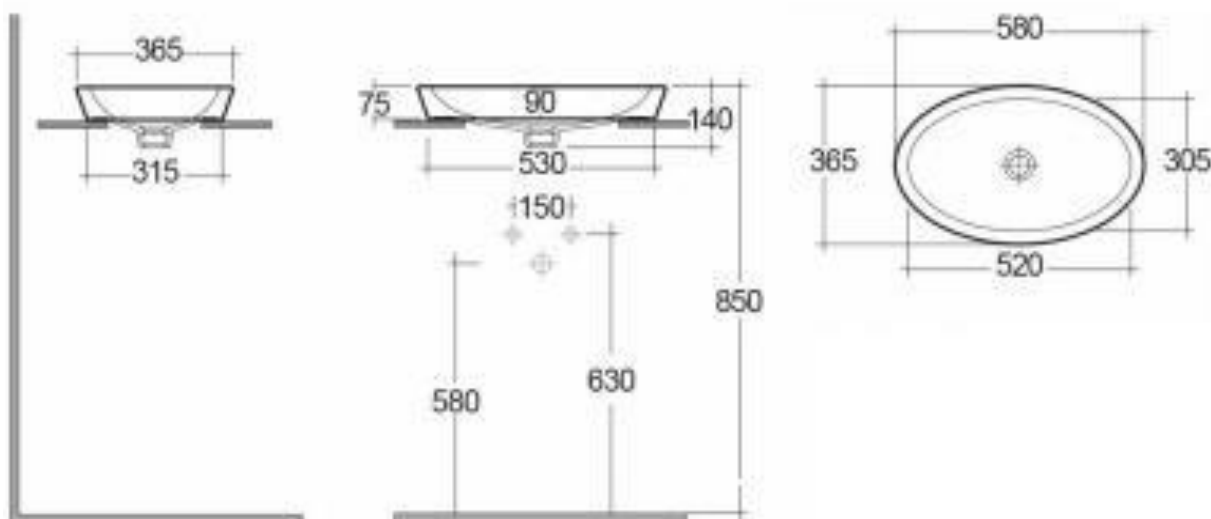

Descrizione	Lavabo soprapiano da incasso
Colore	Bianco
Codice fornitore	REWB00007
Codice catalogo	221 330 010
Peso	8 kg

LO PRESTI
casa arredò