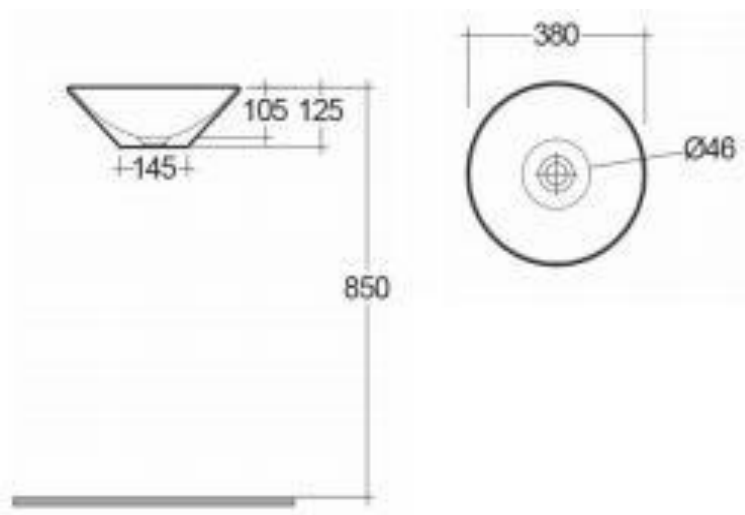

Descrizione	Bacinella da appoggio
Colore	Bianco
Codice fornitore	LADA00001
Codice catalogo	221 330 012
Peso	4 kg

LO PRESTI
casa arredò