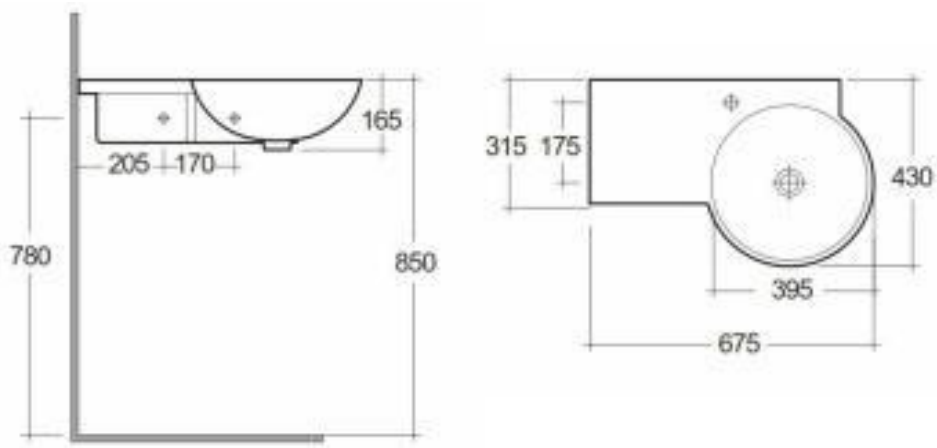

Descrizione	Lavabo con appoggio sinistro
Colore	Bianco
Codice fornitore	LAGI00002
Codice catalogo	221 330 022
Peso	12 kg

LO PRESTI  
*cas a arredo*