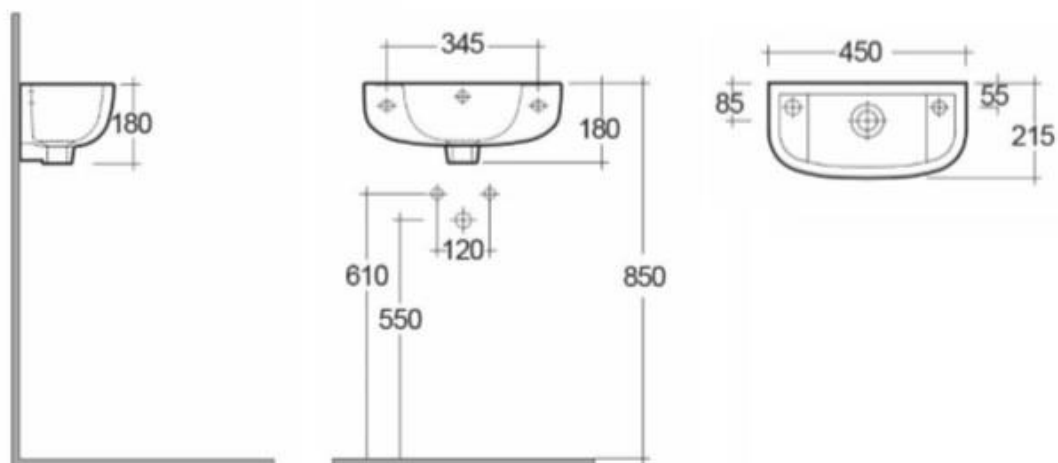

Descrizione	Lavamani sospeso slim
Colore	Bianco
Codice fornitore	LACO00001
Codice catalogo	221 330 201
Peso	7 kg

LO PRESTI
casa arredò