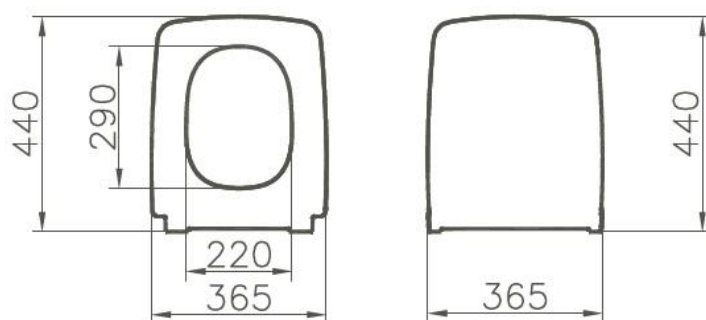

Descrizione	Coprivaso slim con chiusura morbida
Colore	Bianco, bianco matt
Codice fornitore	122-003R009 (bianco)
Codice catalogo	702 047 023
Peso	-

**LO PRESTI**  
*casa arredò*