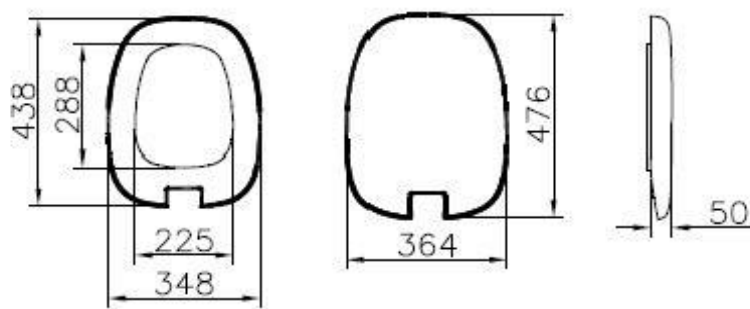

Descrizione	Coprivaso duroplast con chiusura morbida
Colore	Bianco, bianco matt, taupematt, minkmatt, black matt
Codice fornitore	126-003-009 (bianco)
Codice catalogo	702 047 042
Peso	-

**LO PRESTI**  
*casa arredò*