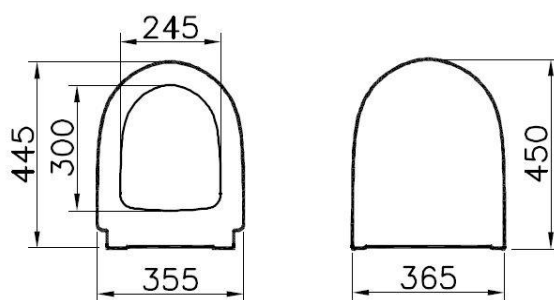

Descrizione	Coprivaso
Colore	Bianco
Codice fornitore	86-003-001
Codice catalogo	702 047 071
Peso	-

LO PRESTI  
*casa arredò*