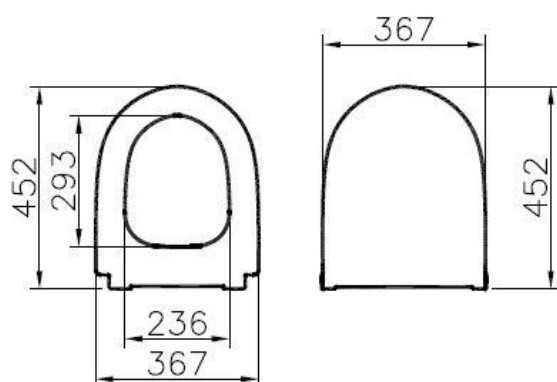

Descrizione	Coprivaso slim
Colore	Bianco, bianco matt
Codice fornitore	120-003-001(bianco)
Codice catalogo	702 047 073
Peso	-

LO PRESTI
casa arredò