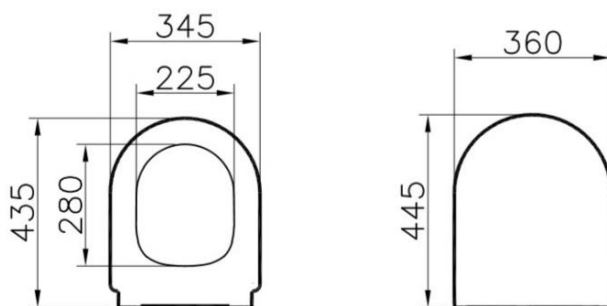

Descrizione	Coprivaso
Colore	Bianco
Codice fornitore	127-003-001
Codice catalogo	702 047 081
Peso	-

**LO PRESTI**  
*casa arredò*