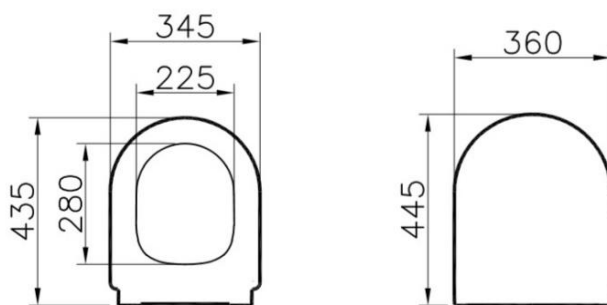

Descrizione	Coprivaso con chiusura morbida
Colore	Bianco
Codice fornitore	127-003-009
Codice catalogo	702 047 082
Peso	-

**LO PRESTI**  
*casa arredò*