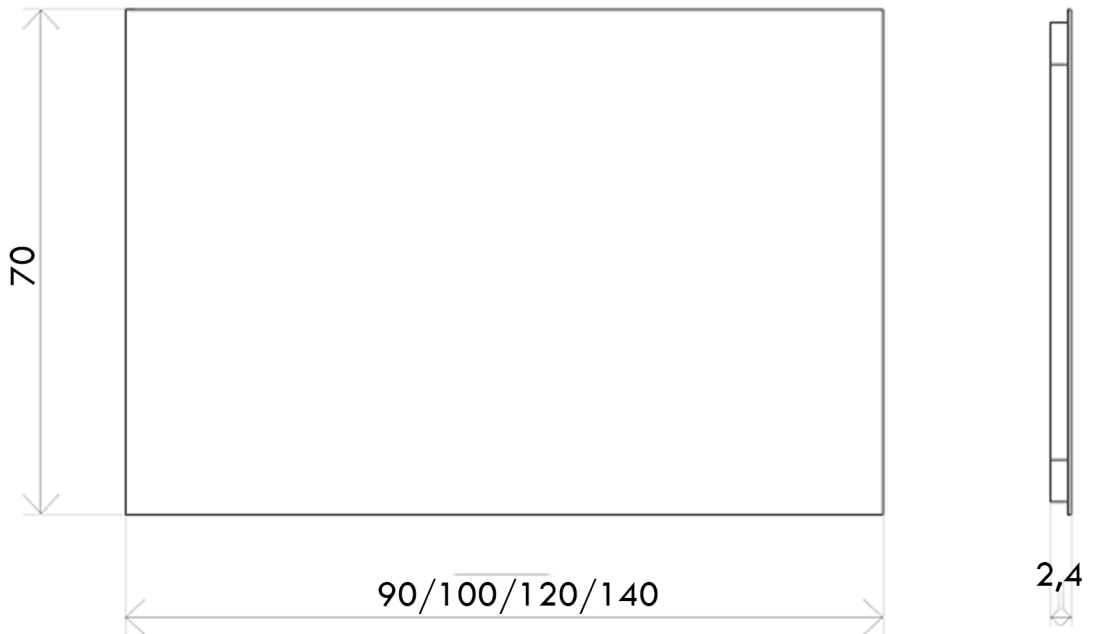

Descrizione	specchio
Colore	Cromo con telaio nero
Codice fornitore	
Codice catalogo	354 676 013
Peso	-

Alfa

LO PRESTI
casa arredò