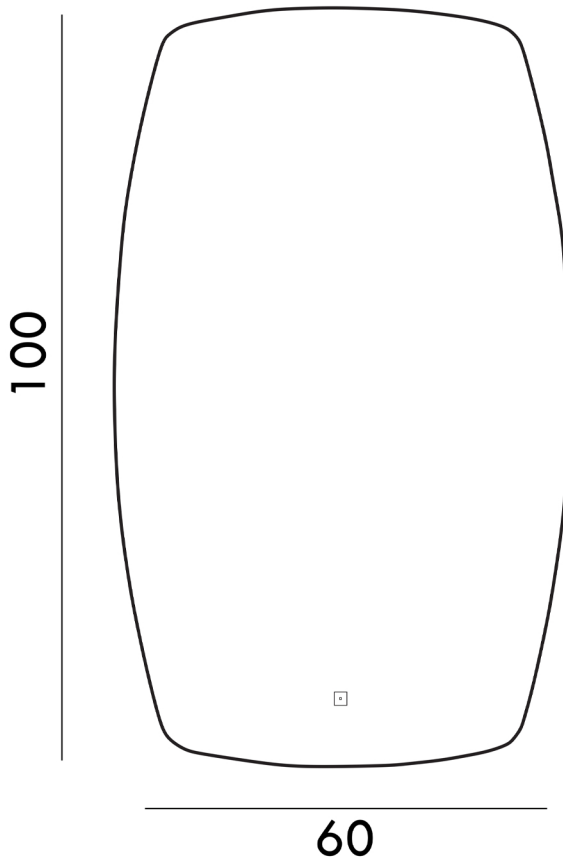

Descrizione	specchio
Colore	Cromo con telaio nero
Codice fornitore	
Codice catalogo	354 676 023
Peso	-

Botte

LO PRESTI
casa arredò