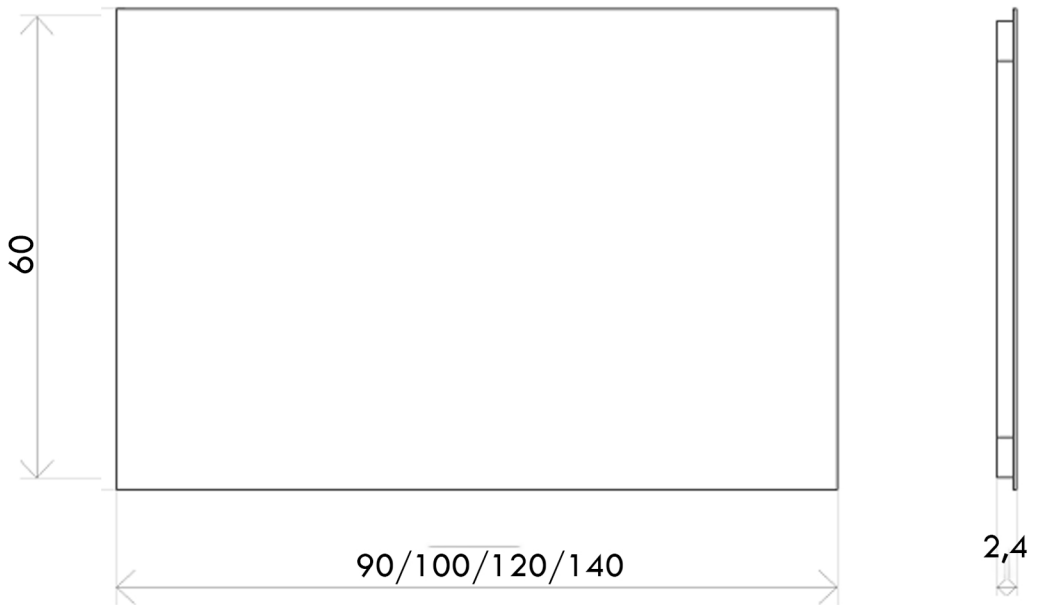

Descrizione	specchio
Colore	Cromo con telaio nero
Codice fornitore	6031B095-0012
Codice catalogo	354 676 011
Peso	-

Fox

LO PRESTI
casa arredò