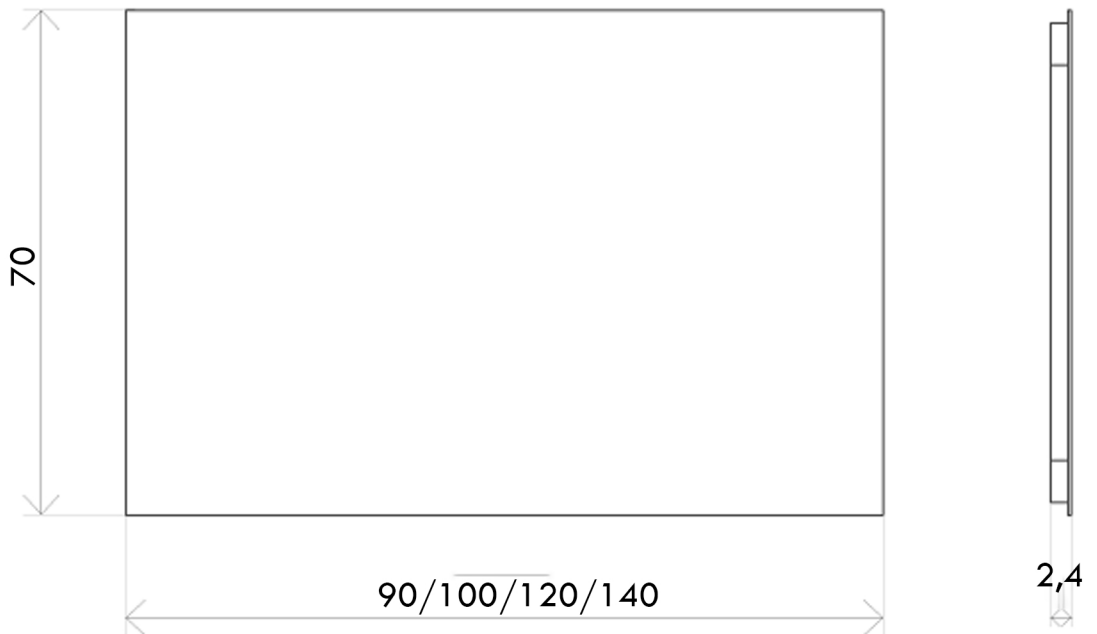

Descrizione	specchio
Colore	Cromo con telaio nero
Codice fornitore	
Codice catalogo	354 676 012
Peso	-

Melody

LO PRESTI
casa arredò