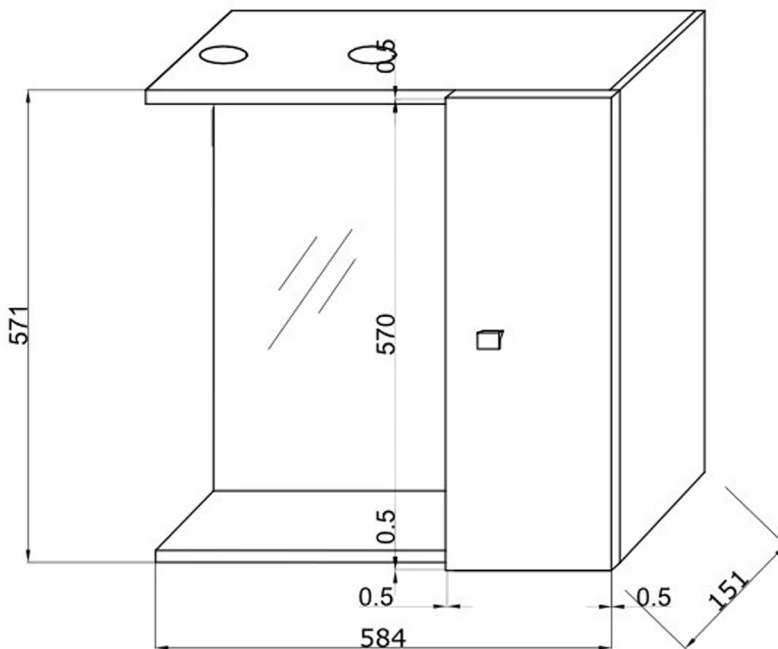

Descrizione	Pensile contenitore con specchio
Colore	Bianco Lucido
Codice fornitore	
Codice catalogo	354 282 801
Peso	-

LO PRESTI
casa arredò