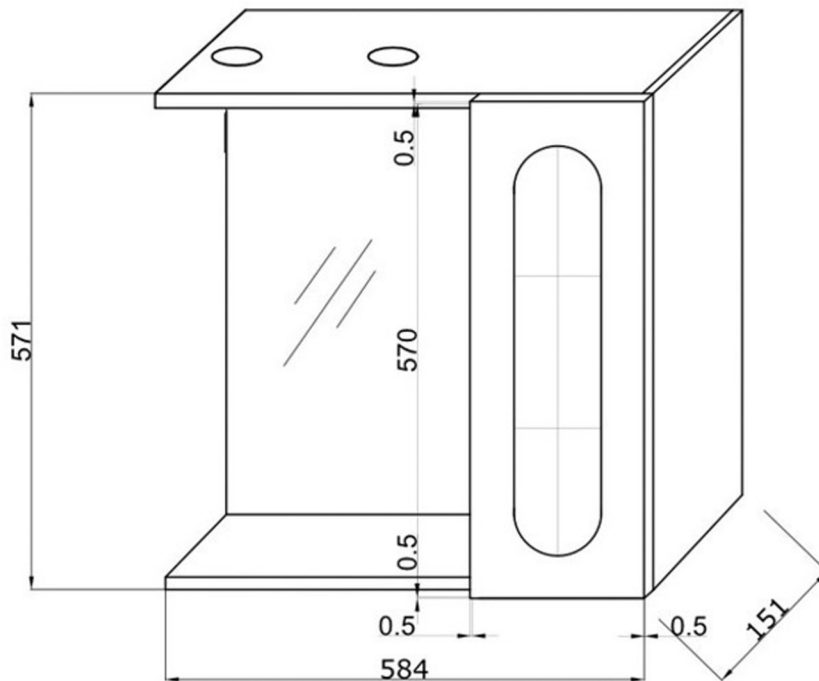

Descrizione	Pensile contenitore con specchio
Colore	Bianco Lucido
Codice fornitore	
Codice catalogo	354 282 808
Peso	-

LO PRESTI
casa arredò