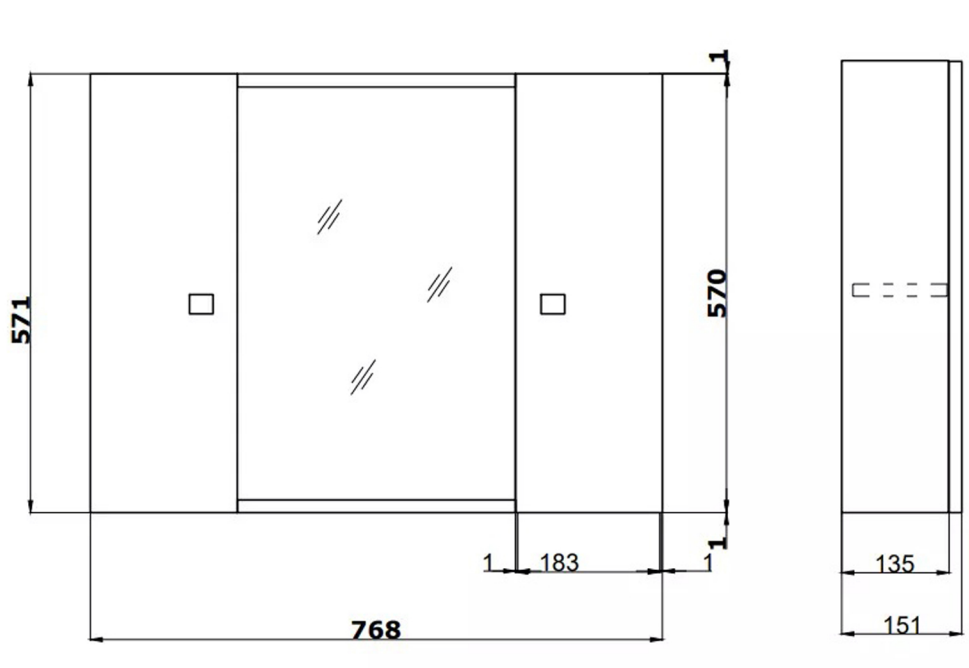

Descrizione	Pensile contenitore con specchio
Colore	Bianco Lucido
Codice fornitore	
Codice catalogo	354 282 802
Peso	-

LO PRESTI
casa arredò