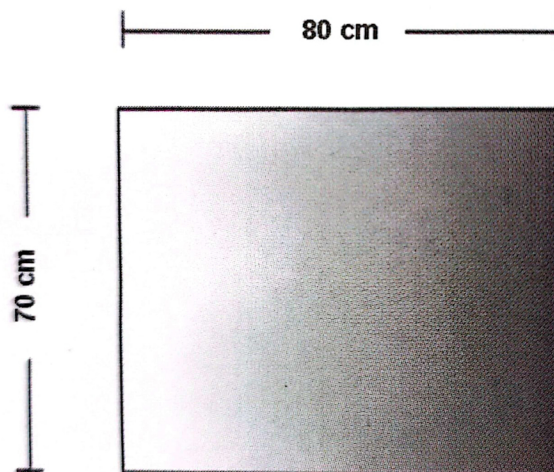

Descrizione	Specchio
Colore	Bianco opaco, Bianco Lucido.
Codice fornitore	-
Codice catalogo	354142001.
Peso	

LO PRESTI
casa arredò