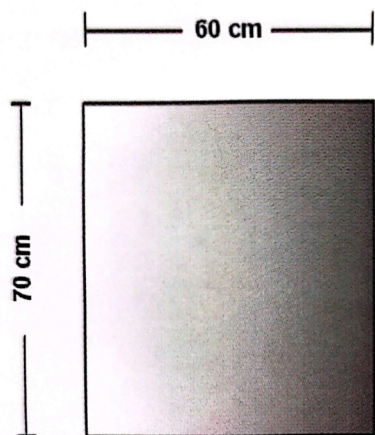

Descrizione	Specchio
Colore	Bianco opaco, Bianco Lucido.
Codice fornitore	-
Codice catalogo	354142001.
Peso	

LO PRESTI
casa arredò