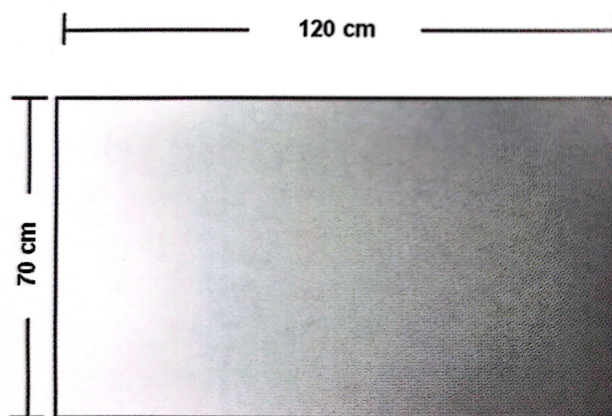

Descrizione	Specchio
Colore	Bianco opaco, Bianco Lucido.
Codice fornitore	-
Codice catalogo	354142001.
Peso	

LO PRESTI
casa arredò