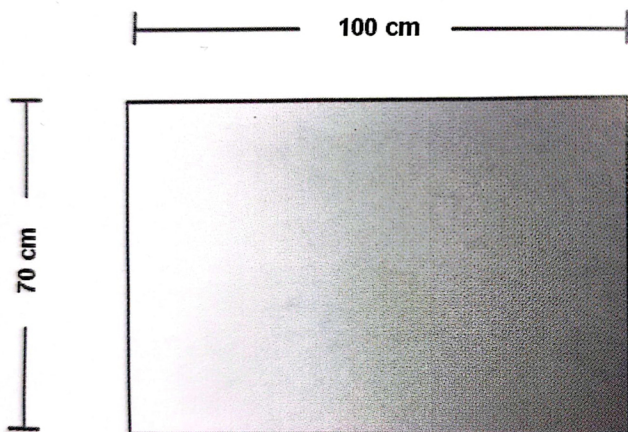

Descrizione	Specchio
Colore	Bianco opaco, Bianco Lucido.
Codice fornitore	-
Codice catalogo	354142001.
Peso	

LO PRESTI
casa arredò