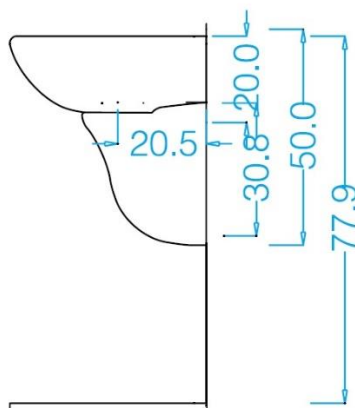

Descrizione	Semicolonna lavabo
Colore	Bianco
Codice fornitore	-
Codice catalogo	201 118 012
Peso	-

LO PRESTI
casa arredò