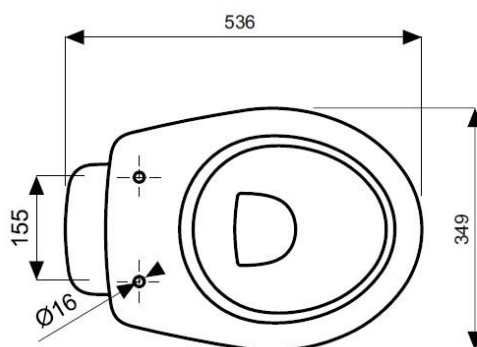

Descrizione	WC con scarico a terra
Colore	Bianco
Codice fornitore	-
Codice catalogo	201 118 021
Peso	-

**LO PRESTI**  
*casa arredò*