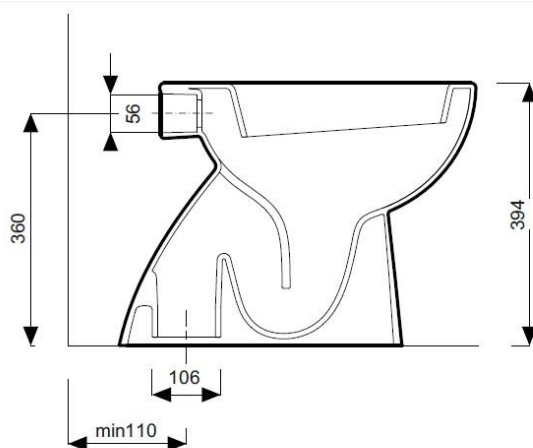

Descrizione	WC con scarico a terra
Colore	Bianco
Codice fornitore	-
Codice catalogo	201 118 021
Peso	-

**LO PRESTI**  
*casa arredò*