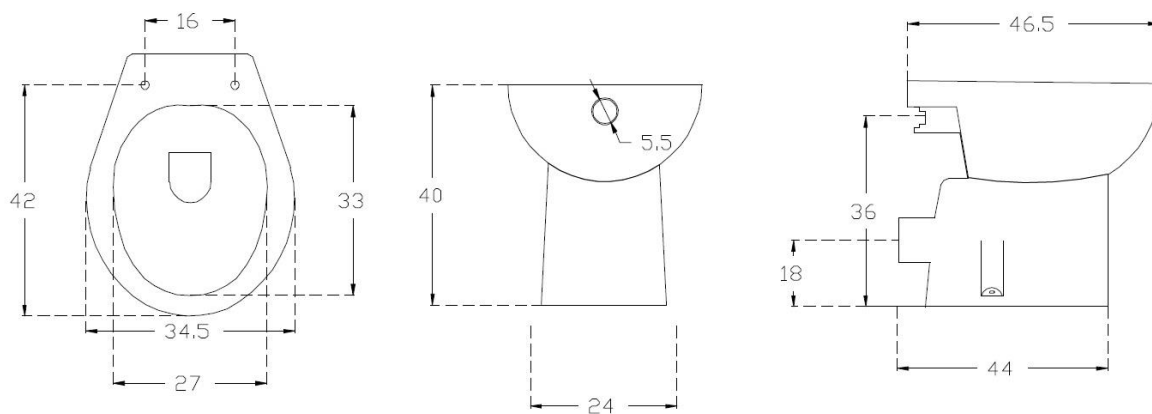

Descrizione	WC con scarico a parete
Colore	Bianco
Codice fornitore	-
Codice catalogo	201 118 022
Peso	-

LO PRESTI
casa arredò