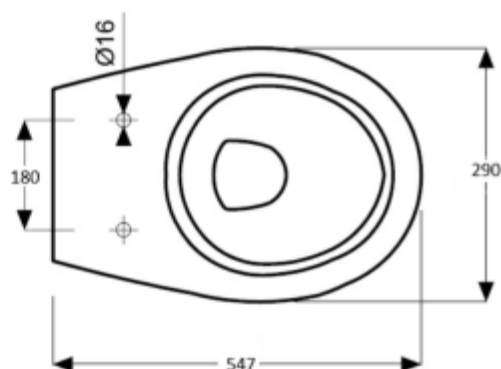

| | |
|------------------|-------------|
| Descrizione | WC sospeso |
| Colore | Bianco |
| Codice fornitore | - |
| Codice catalogo | 201 118 024 |
| Peso | - |

LO PRESTI
casa arredò

www.casaredolopresti.it