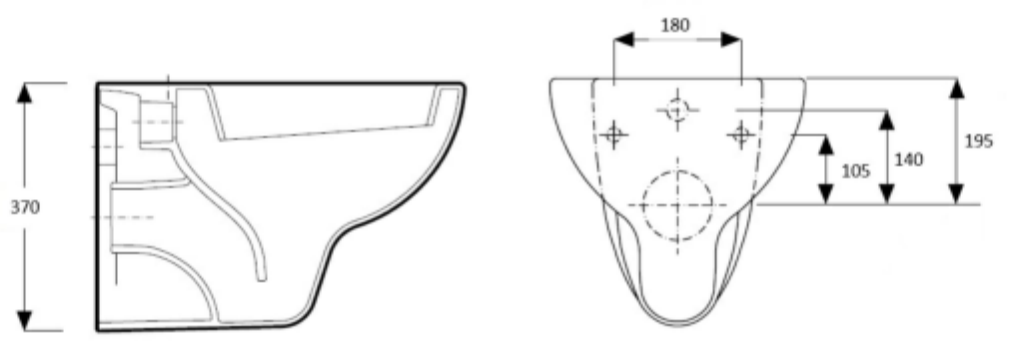

| | |
|------------------|-------------|
| Descrizione | WC sospeso |
| Colore | Bianco |
| Codice fornitore | - |
| Codice catalogo | 201 118 024 |
| Peso | - |

LO PRESTI
casa arredò

www.casaredolopresti.it