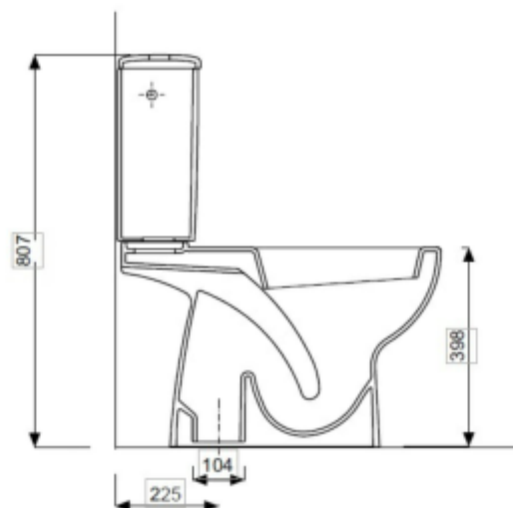

Descrizione	WC monoblocco con scarico a terra
Colore	Bianco
Codice fornitore	-
Codice catalogo	201 118 025
Peso	-

LO PRESTI
casa arredò

www.casaredolopresti.it