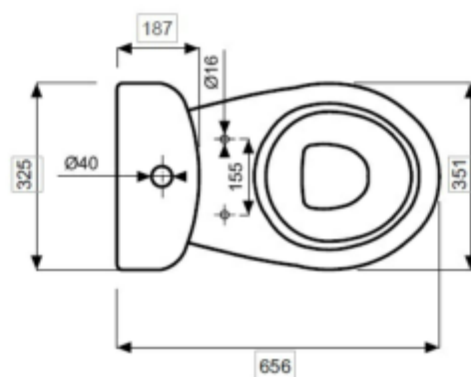

Descrizione	WC monoblocco con scarico a terra
Colore	Bianco
Codice fornitore	-
Codice catalogo	201 118 025
Peso	-

LO PRESTI
casa arredò

www.casaredolopresti.it