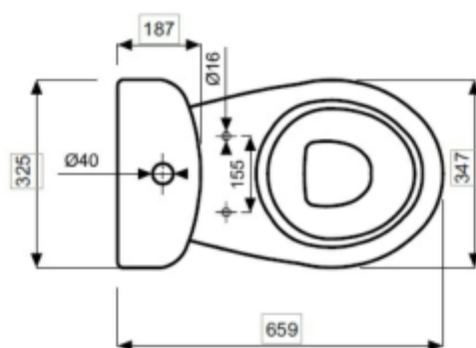

Descrizione	WC monoblocco con scarico a parete
Colore	Bianco
Codice fornitore	-
Codice catalogo	201 118 026
Peso	-

LO PRESTI
casa arredò

www.casaredolopresti.it