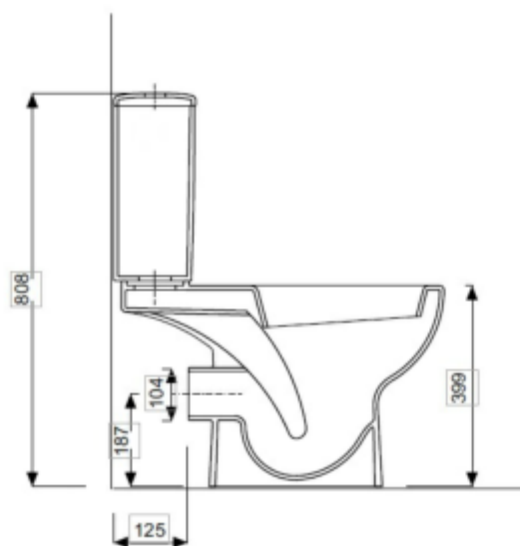

Descrizione	WC monoblocco con scarico a parete
Colore	Bianco
Codice fornitore	-
Codice catalogo	201 118 026
Peso	-

LO PRESTI
casa arredò

www.casaredolopresti.it