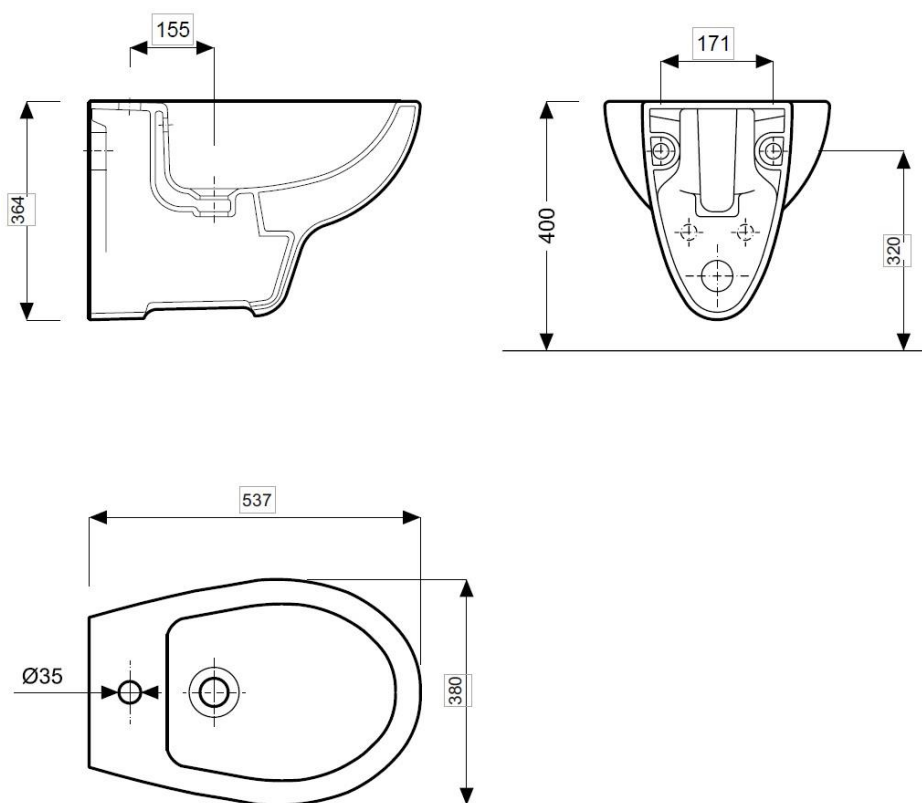

Descrizione	Bidet sospeso monoforo
Colore	Bianco
Codice fornitore	-
Codice catalogo	201 118 034
Peso	-

LO PRESTI
casa arredò