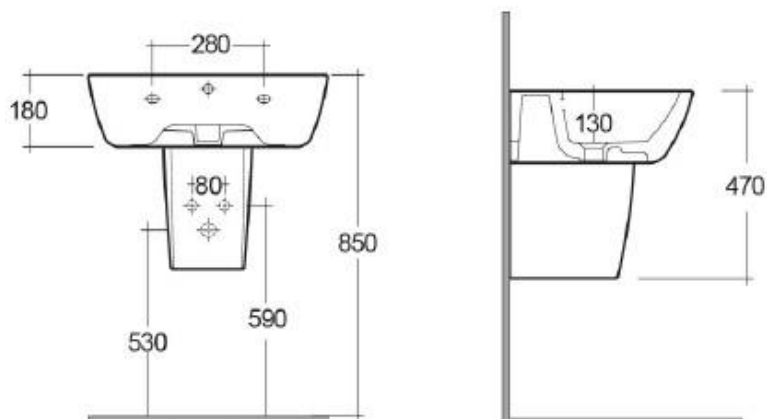

Descrizione	Semicolonna per lavabo
Colore	Bianco
Codice fornitore	ONPD00002
Codice catalogo	201 330 112
Peso	-

LO PRESTI
casa arredò