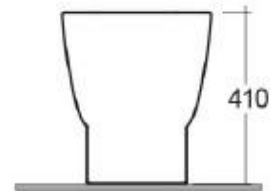

Descrizione	WC universale
Colore	Bianco
Codice fornitore	ONWC00001
Codice catalogo	201 330 123
Peso	26 kg

LO PRESTI  
*casa arredò*

[www.casaarredolopresti.it](http://www.casaarredolopresti.it)