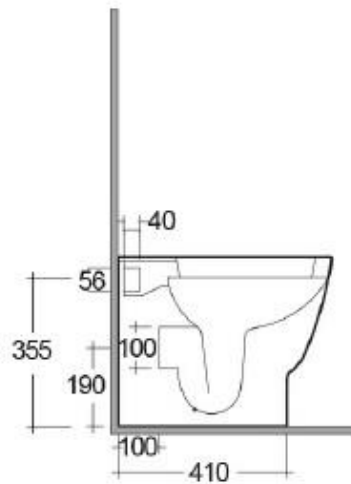

Descrizione	WC universale
Colore	Bianco
Codice fornitore	ONWC00001
Codice catalogo	201 330 123
Peso	26 kg

LO PRESTI  
*casa arredò*

[www.casaarredolopresti.it](http://www.casaarredolopresti.it)