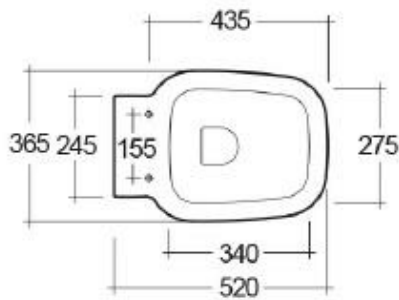

Descrizione	WC universale
Colore	Bianco
Codice fornitore	ONWC00001
Codice catalogo	201 330 123
Peso	26 kg

LO PRESTI  
*casa arredò*

[www.casaarredolopresti.it](http://www.casaarredolopresti.it)