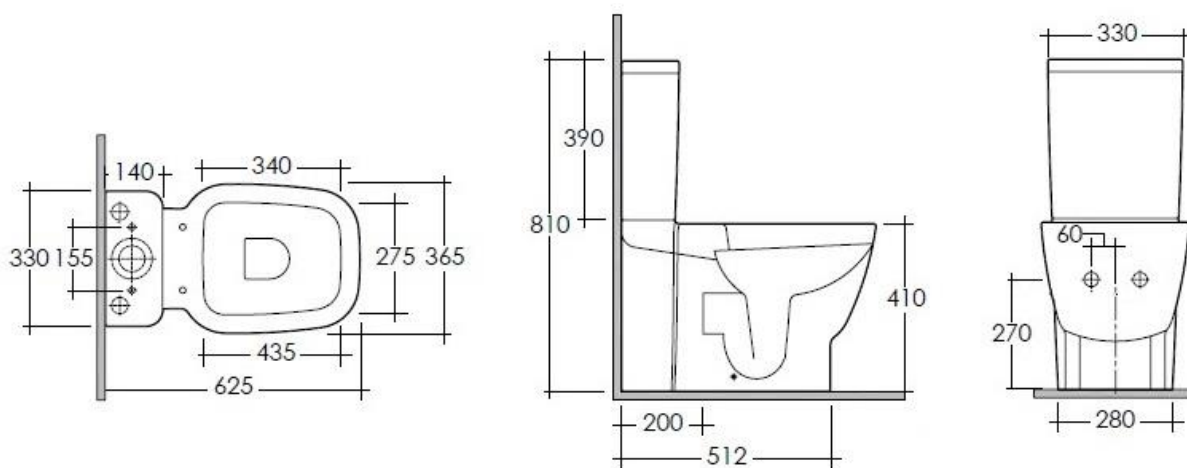

Descrizione	WC monoblocco + cassetta con batteria
Colore	Bianco
Codice fornitore	ONWC00002
Codice catalogo	201 330 127
Peso	48 kg

LO PRESTI
casa arredò