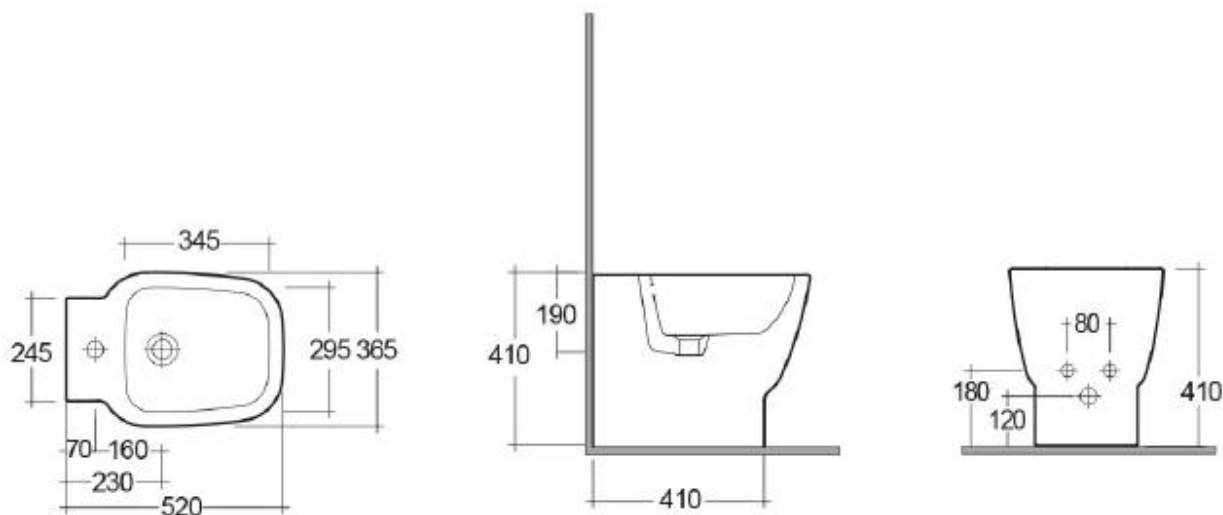

Descrizione	Bidet monoforo
Colore	Bianco
Codice fornitore	ONBI00001
Codice catalogo	201 330 132
Peso	22 kg

LO PRESTI
casa arredò