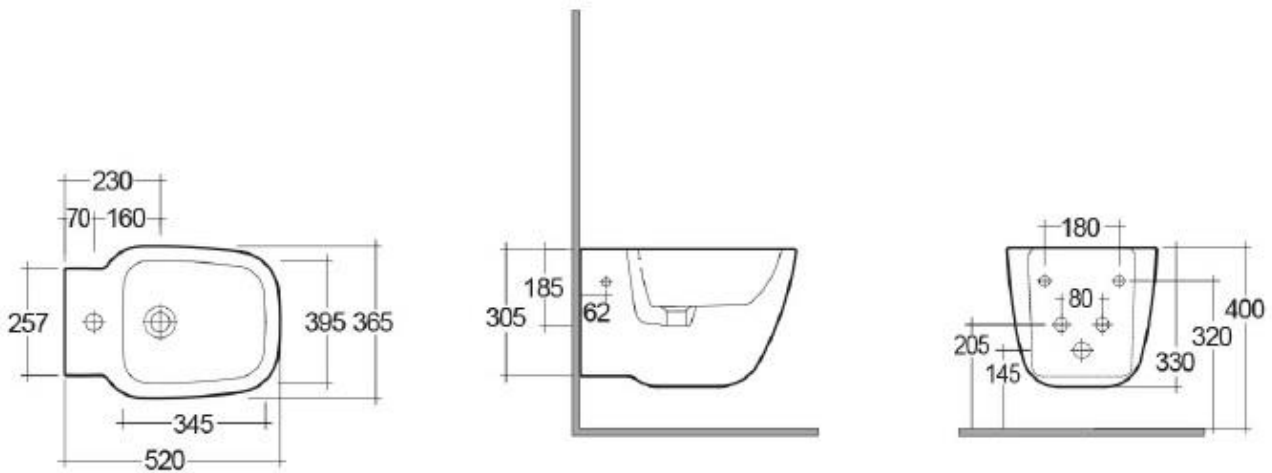

Descrizione	Bidet monoforo sospeso
Colore	Bianco
Codice fornitore	ONBI00002
Codice catalogo	201 330 134
Peso	18 kg

LO PRESTI
casa arredò

www.casaarredolopresti.it