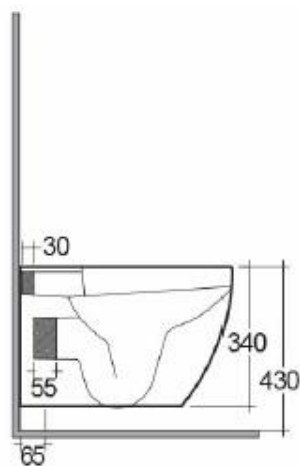

Descrizione	WC sospeso RIMLESS
Colore	Bianco
Codice fornitore	MP13AWHA
Codice catalogo	201 330 225
Peso	28 kg

LO PRESTI
casa arredò