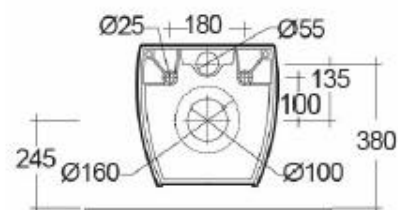

Descrizione	WC sospeso RIMLESS
Colore	Bianco
Codice fornitore	MP13AWHA
Codice catalogo	201 330 225
Peso	28 kg

LO PRESTI
casa arredò