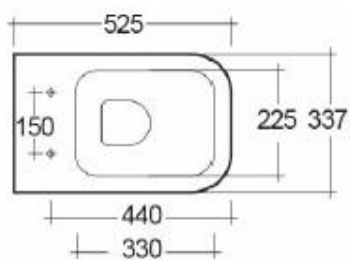

Descrizione	WC sospeso RIMLESS
Colore	Bianco
Codice fornitore	MP13AWHA
Codice catalogo	201 330 225
Peso	28 kg

LO PRESTI
casa arredò