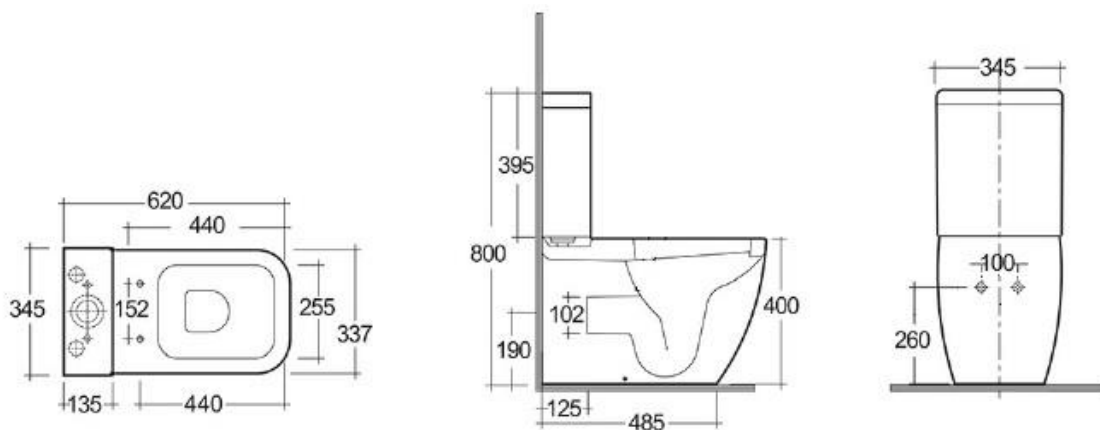

Descrizione	WC monoblocco + cassetta con batteria
Colore	Bianco
Codice fornitore	MEWC00003
Codice catalogo	201 330 227
Peso	44 kg

**LO PRESTI**  
*casa arredò*