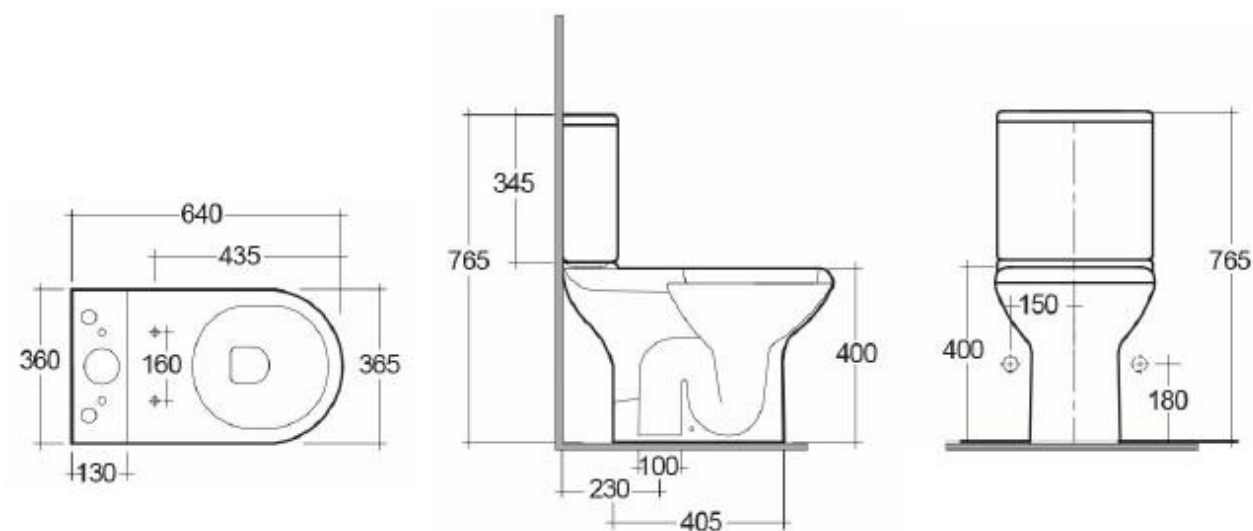

Descrizione	WC monoblocco con scarico a terra + cassetta con batteria
Colore	Bianco
Codice fornitore	COWC00002
Codice catalogo	201 330 425
Peso	34 kg

LO PRESTI
casa arredò