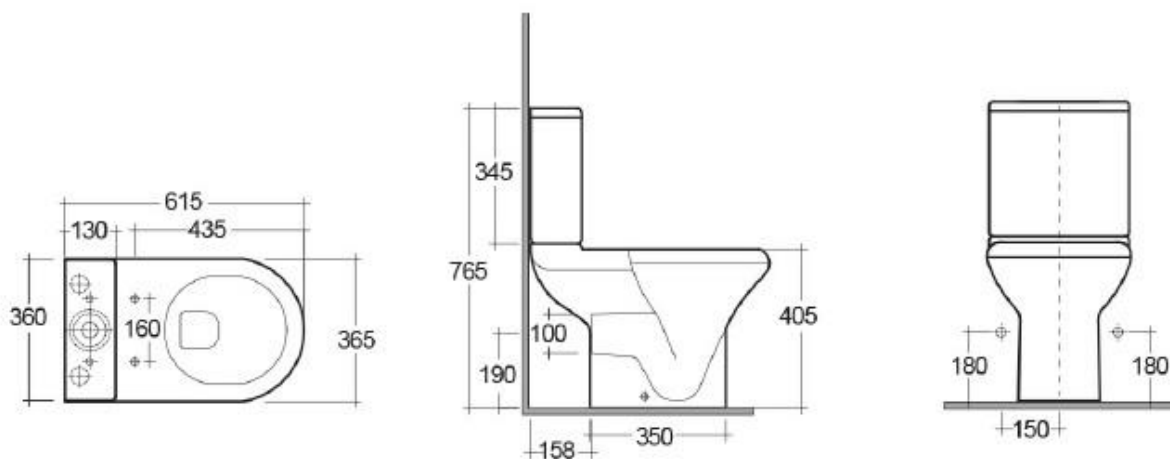

Descrizione	WC monoblocco con scarico a parete + cassetta con batteria
Colore	Bianco
Codice fornitore	COWC00003
Codice catalogo	201 330 426
Peso	33 kg

**LO PRESTI**  
*casa arredò*