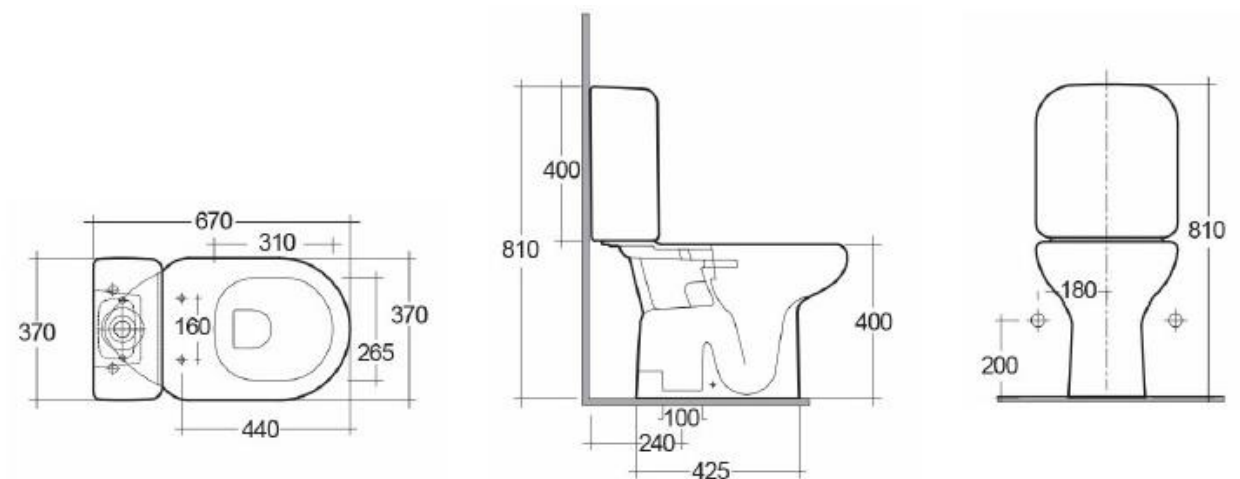

Descrizione	WC monoblocco co scarico a terra + cassetta con batteria
Colore	Bianco
Codice fornitore	ORWC00001
Codice catalogo	201 330 525
Peso	32 kg

LO PRESTI
casa arredò