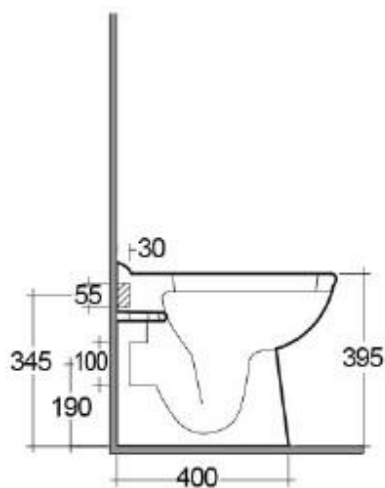

Descrizione	WC universale con scarico a parete
Colore	Bianco
Codice fornitore	KAWC00004
Codice catalogo	201 330 622
Peso	22 kg

LO PRESTI
casa arredò