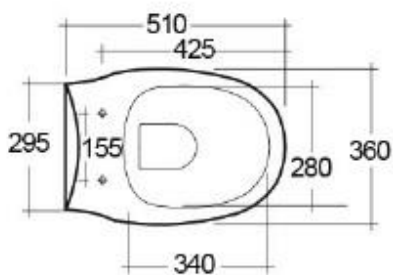

Descrizione	WC universale con scarico a parete
Colore	Bianco
Codice fornitore	KAWC00004
Codice catalogo	201 330 622
Peso	22 kg

LO PRESTI
casa arredò