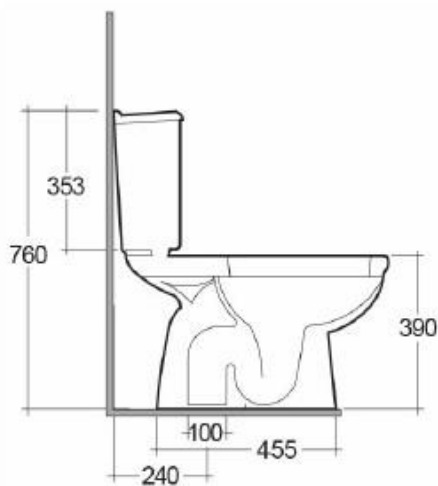

Descrizione	WC monoblocco con scarico a terra + cassetta con batteria
Colore	Bianco
Codice fornitore	KAWC00001
Codice catalogo	201 330 625
Peso	27 kg

LO PRESTI
casa arredò