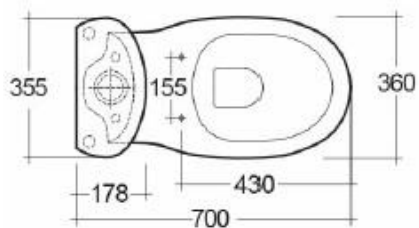

Descrizione	WC monoblocco con scarico a terra + cassetta con batteria
Colore	Bianco
Codice fornitore	KAWC00001
Codice catalogo	201 330 625
Peso	27 kg

LO PRESTI
casa arredò