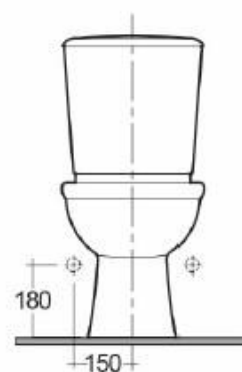

Descrizione	WC monoblocco con scarico a terra + cassetta con batteria
Colore	Bianco
Codice fornitore	KAWC00001
Codice catalogo	201 330 625
Peso	27 kg

LO PRESTI
casa arredò