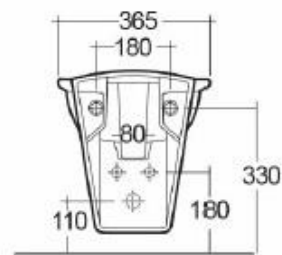

Descrizione	Bidet monoforo sospeso
Colore	Bianco
Codice fornitore	KR08AWHA
Codice catalogo	201 330 634
Peso	19 kg

LO PRESTI  
*casa arredò*