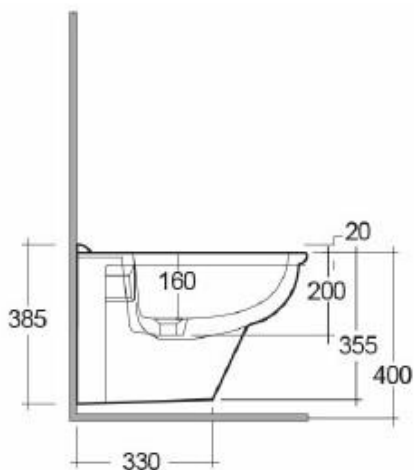

Descrizione	Bidet monoforo sospeso
Colore	Bianco
Codice fornitore	KR08AWHA
Codice catalogo	201 330 634
Peso	19 kg

LO PRESTI  
*casa arredò*