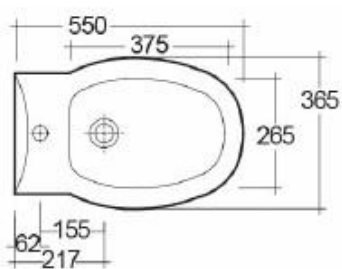

Descrizione	Bidet monoforo sospeso
Colore	Bianco
Codice fornitore	KR08AWHA
Codice catalogo	201 330 634
Peso	19 kg

LO PRESTI  
*casa arredò*