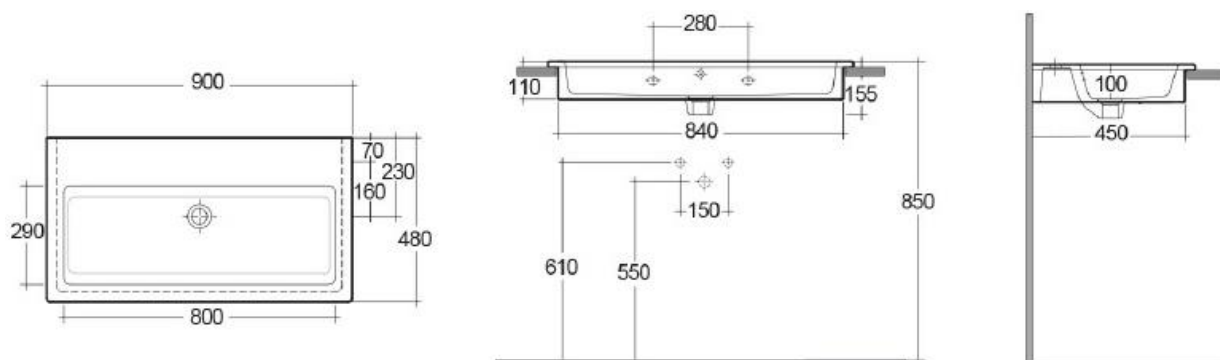

Descrizione	Lavabo rettangolare da incasso
Colore	Bianco
Codice fornitore	MOWB00003
Codice catalogo	201 330 802
Peso	25 kg

LO PRESTI
casa arredò