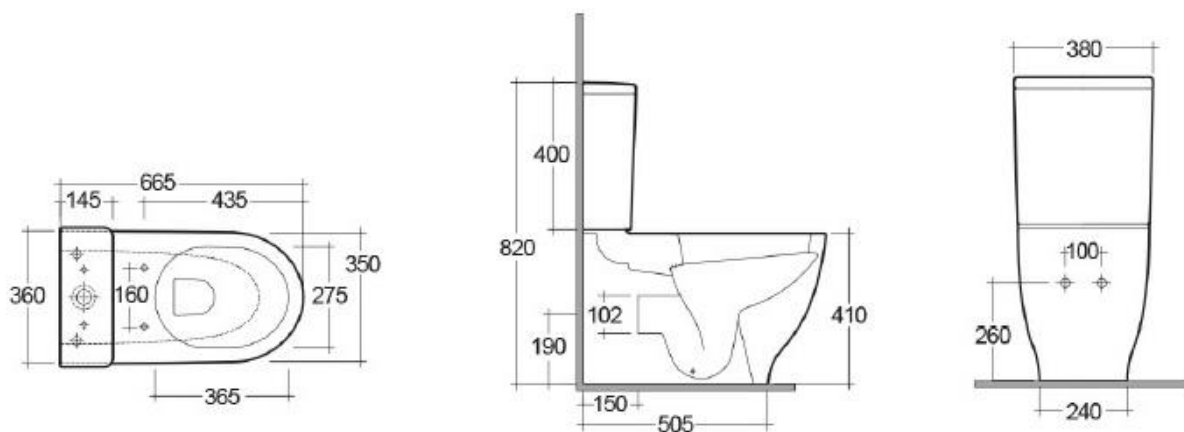

Descrizione	WC monoblocco + cassetta con batteria
Colore	Bianco
Codice fornitore	MOWC00003
Codice catalogo	201 330 827
Peso	49 kg

LO PRESTI  
*casa arredò*