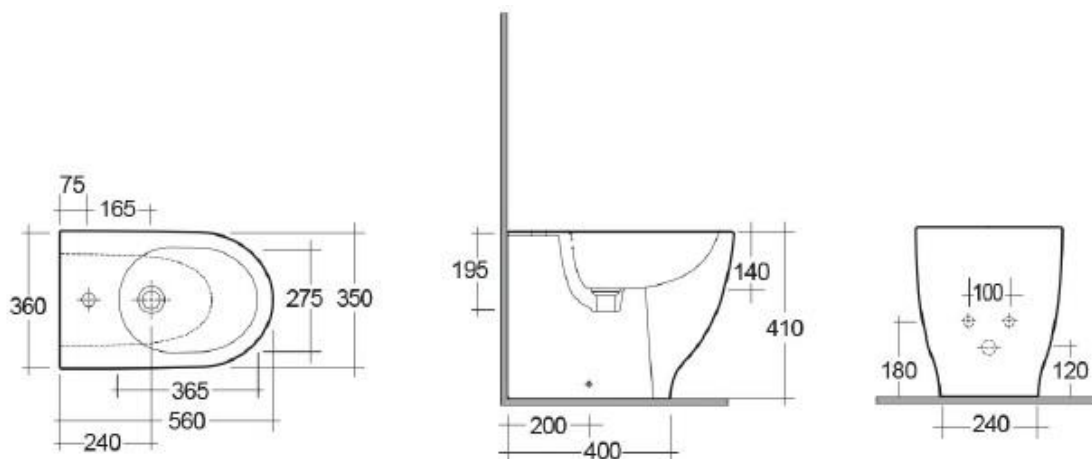

Descrizione	Bidet monoforo
Colore	Bianco
Codice fornitore	MOBI00001
Codice catalogo	201 330 832
Peso	23 kg

**LO PRESTI**  
*casa arredò*