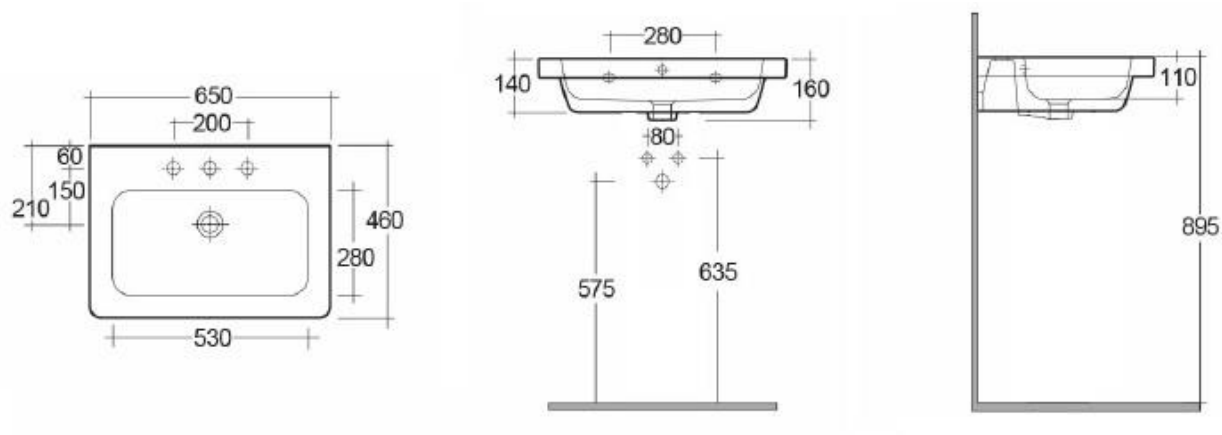

Descrizione	Lavabo
Colore	Bianco
Codice fornitore	REWB00003
Codice catalogo	201 330 901
Peso	31 kg

LO PRESTI
casa arredò

www.casaarredolopresti.it