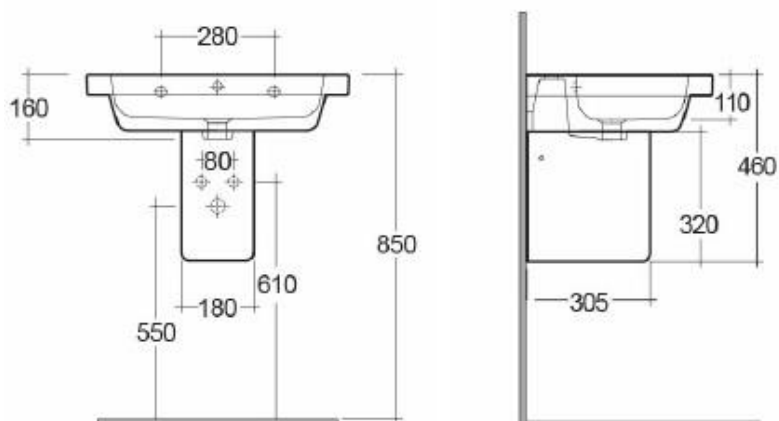

Descrizione	Semicolonna per lavabo
Colore	Bianco
Codice fornitore	REPD00002
Codice catalogo	201 330 912
Peso	-

LO PRESTI
casa arredò