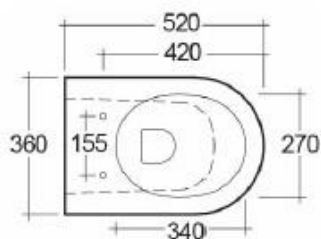

Descrizione	WC sospeso RIMLESS
Colore	Bianco
Codice fornitore	REWC00002
Codice catalogo	201 330 924
Peso	23 kg

LO PRESTI
casa arredò