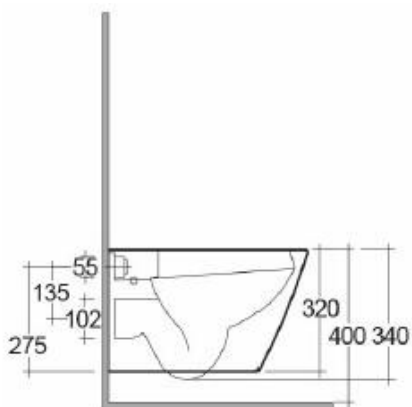

Descrizione	WC sospeso RIMLESS
Colore	Bianco
Codice fornitore	REWC00002
Codice catalogo	201 330 924
Peso	23 kg

LO PRESTI
casa arredò