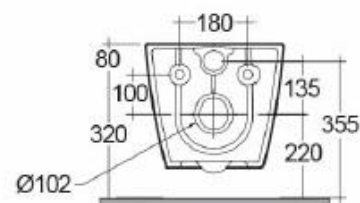

Descrizione	WC sospeso RIMLESS
Colore	Bianco
Codice fornitore	REWC00002
Codice catalogo	201 330 924
Peso	23 kg

LO PRESTI
casa arredò