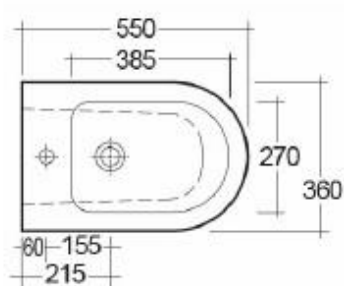

Descrizione	Bidet monoforo
Colore	Bianco
Codice fornitore	REBI00001
Codice catalogo	201 330 932
Peso	22 kg

LO PRESTI
casa arredò