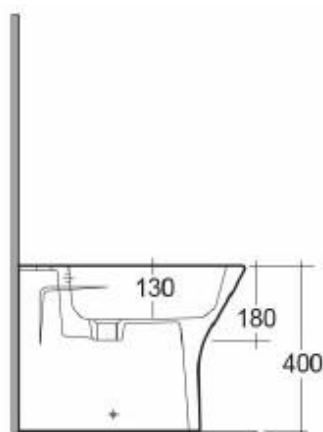

Descrizione	Bidet monoforo
Colore	Bianco
Codice fornitore	REBI00001
Codice catalogo	201 330 932
Peso	22 kg

LO PRESTI
casa arredò