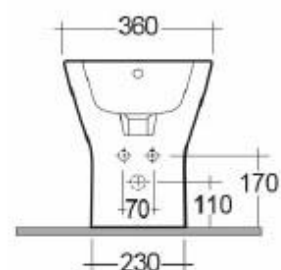

Descrizione	Bidet monoforo
Colore	Bianco
Codice fornitore	REBI00001
Codice catalogo	201 330 932
Peso	22 kg

LO PRESTI
casa arredò