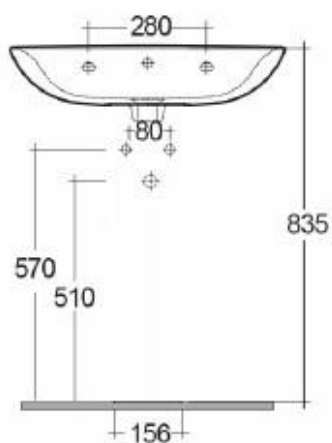

| | |
|------------------|-------------|
| Descrizione | Lavabo |
| Colore | Bianco |
| Codice fornitore | OGWB00004 |
| Codice catalogo | 202 330 201 |
| Peso | 27 kg |

LO PRESTI
casa arredò