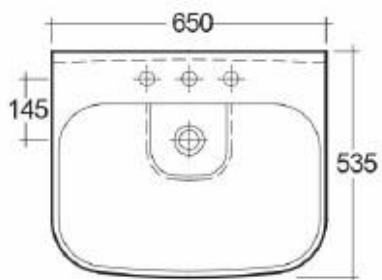

| | |
|------------------|-------------|
| Descrizione | Lavabo |
| Colore | Bianco |
| Codice fornitore | OGWB00004 |
| Codice catalogo | 202 330 201 |
| Peso | 27 kg |

LO PRESTI
casa arredò