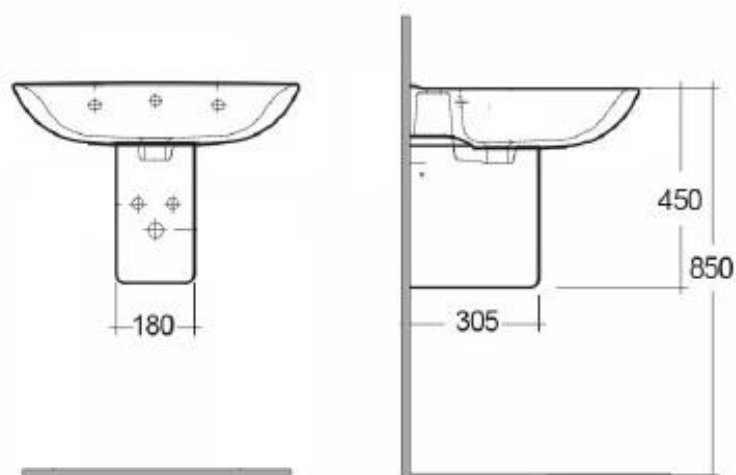

Descrizione	Semicolonna per lavabo
Colore	Bianco
Codice fornitore	CY0103AWHA
Codice catalogo	202 330 212
Peso	-

LO PRESTI
casa arredò