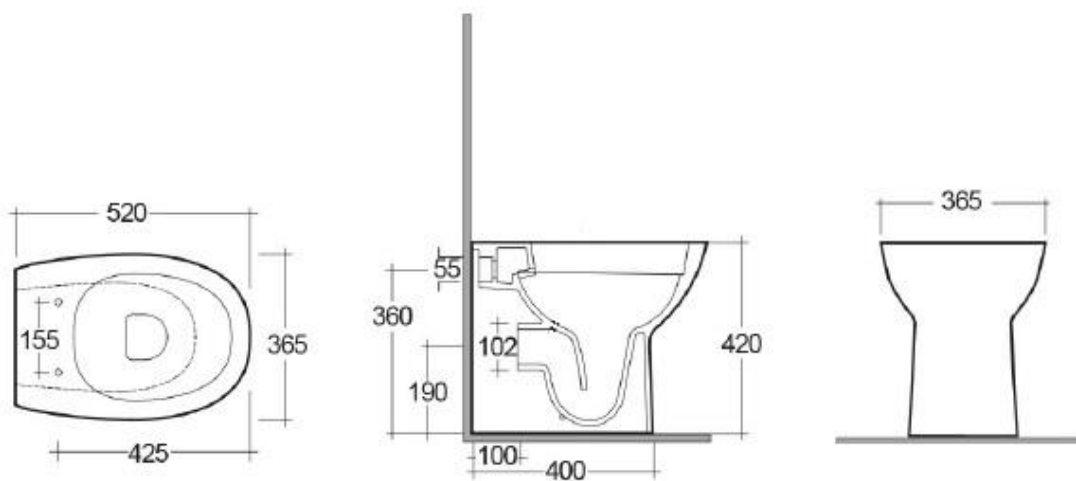

Descrizione	WC universale RIMLESS
Colore	Bianco
Codice fornitore	MORWC1346AWHA
Codice catalogo	202 330 323
Peso	24 kg

LO PRESTI  
*casa arredò*